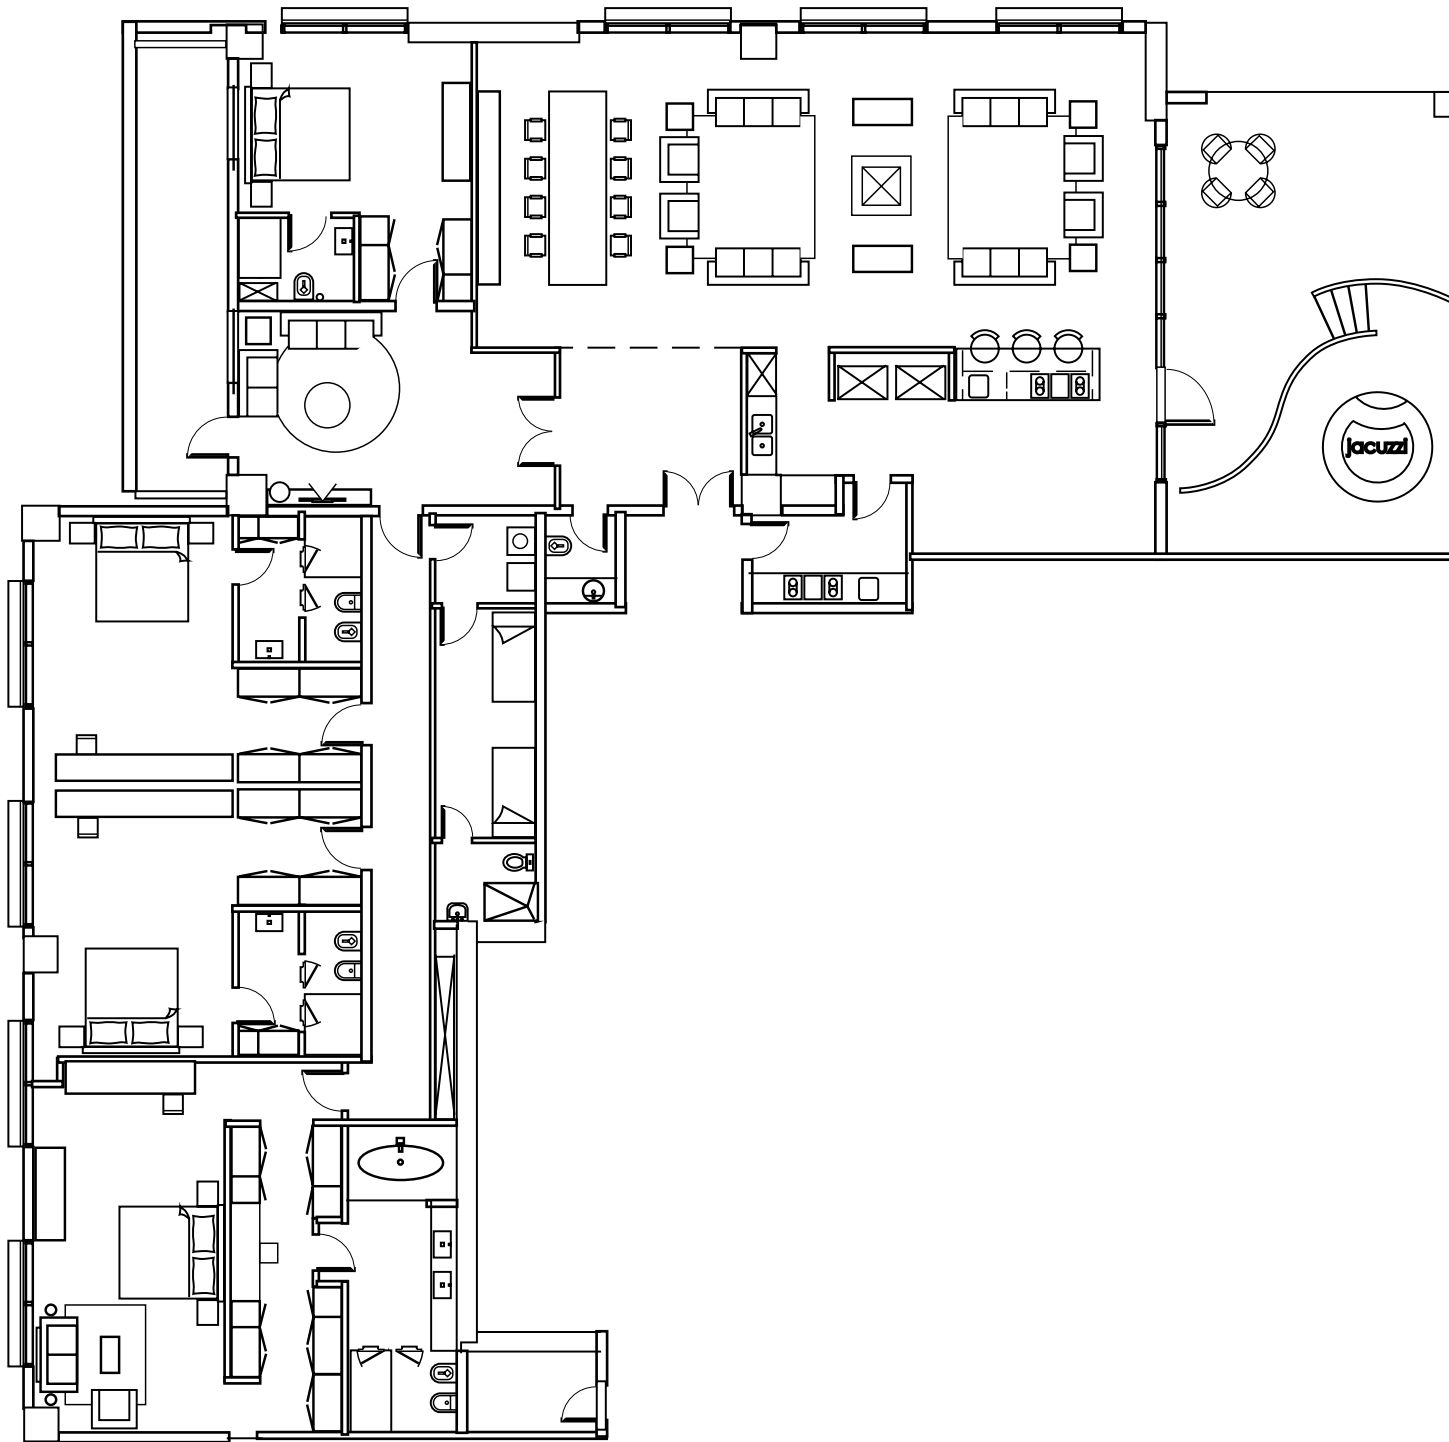

شقة بغرفتين نوم

type 2

RAFAL Residence

رافال ريزيدنس

177.712 m² | 3 BEDROOM APARTMENTS | شقة بثلاث غرف نوم | type 1

265.157 m² | 3 BEDROOM APARTMENT | شقة بثلاث غرف نوم | type 2

326.135 m²

3 BEDROOM PENTHOUSE

بنٹھائوس بثلاث غرف نوم

type 1

RAFAL Residence

رافال ریزیڈنس

480.29 m²

4 BEDROOM PENTHOUSE

بنتهاوس بأربع غرف نوم

type 2