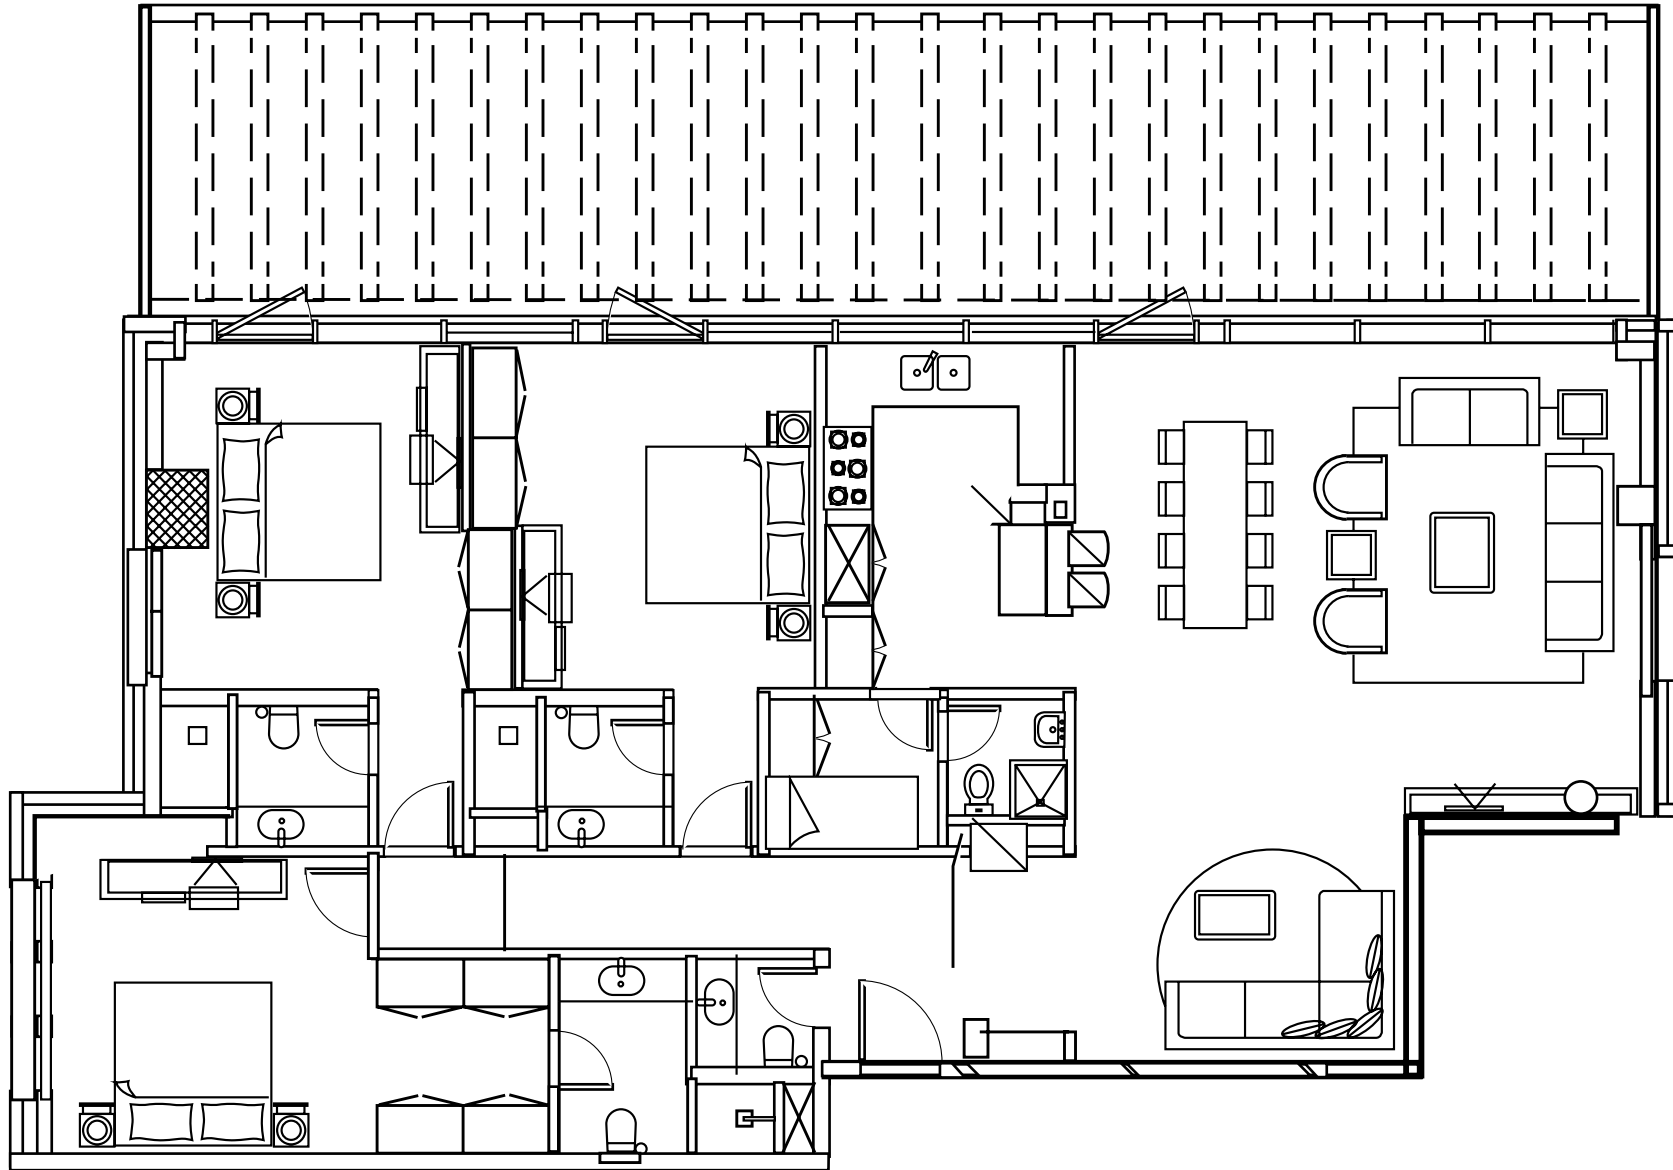

شقة بغرفتين نوم

type 2

RAFAL Residence

رافال ريزيدنس

177.712 m² | 3 BEDROOM APARTMENTS | شقة بثلاث غرف نوم | type 1

265.157 m² | 3 BEDROOM APARTMENT | شقة بثلاث غرف نوم | type 2

326.135 m²

3 BEDROOM PENTHOUSE

بنٹھائوس بثلاث غرف نوم

type 1

RAFAL Residence

رافال ریزیڈنس

480.29 m²

4 BEDROOM PENTHOUSE

بنتهاوس بأربع غرف نوم

type 2