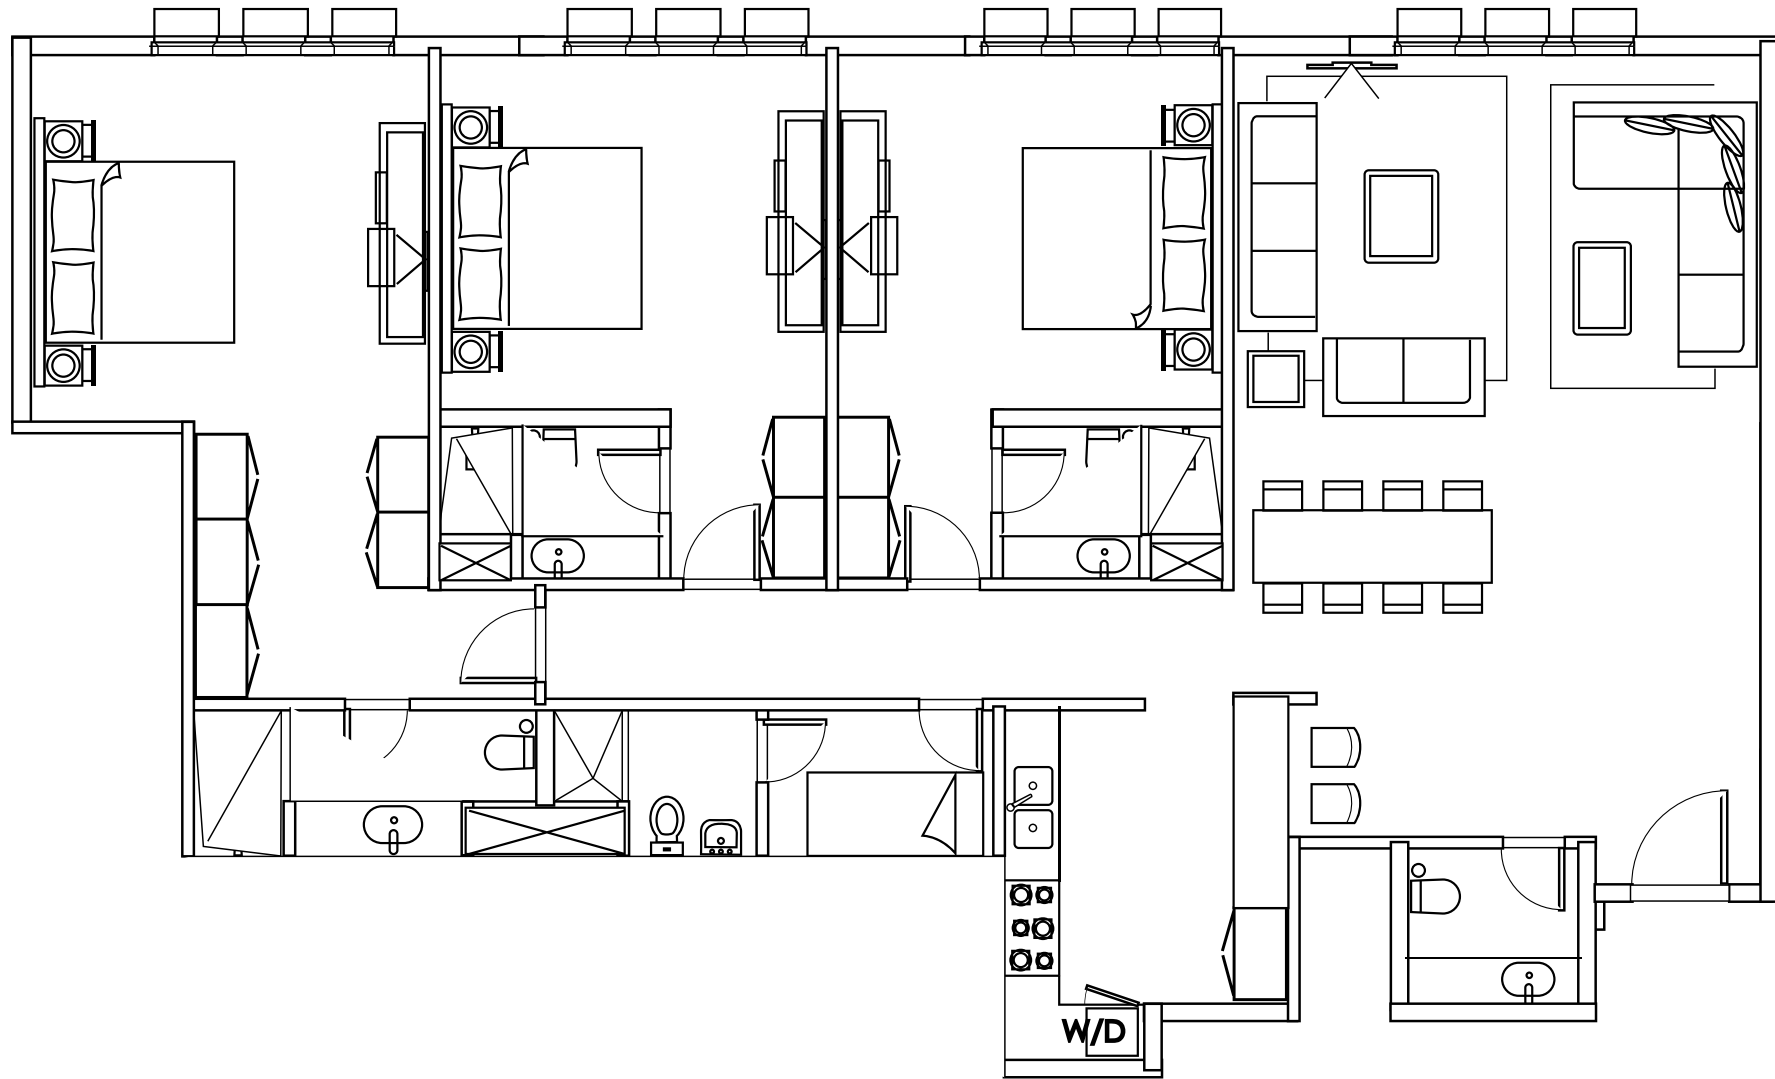

123.776 m²

2 BEDROOM APARTMENTS

شقة بغرفتين نوم

type 1

RAFAL Residence

رافال ريزيدنس

170.448 m²

2 BEDROOM APARTMENTS

شقة بغرفتين نوم

type 2

RAFAL Residence

رافال ريزيدنس

177.712 m² | 3 BEDROOM APARTMENTS | شقة بثلاث غرف نوم | type 1

265.157 m² | 3 BEDROOM APARTMENT | شقة بثلاث غرف نوم | type 2

326.135 m²

3 BEDROOM PENTHOUSE

بنٹھائوس بثلاث غرف نوم

type 1

RAFAL Residence

رافال ریزیڈنس

480.29 m²

4 BEDROOM PENTHOUSE

بنتهاوس بأربع غرف نوم

type 2