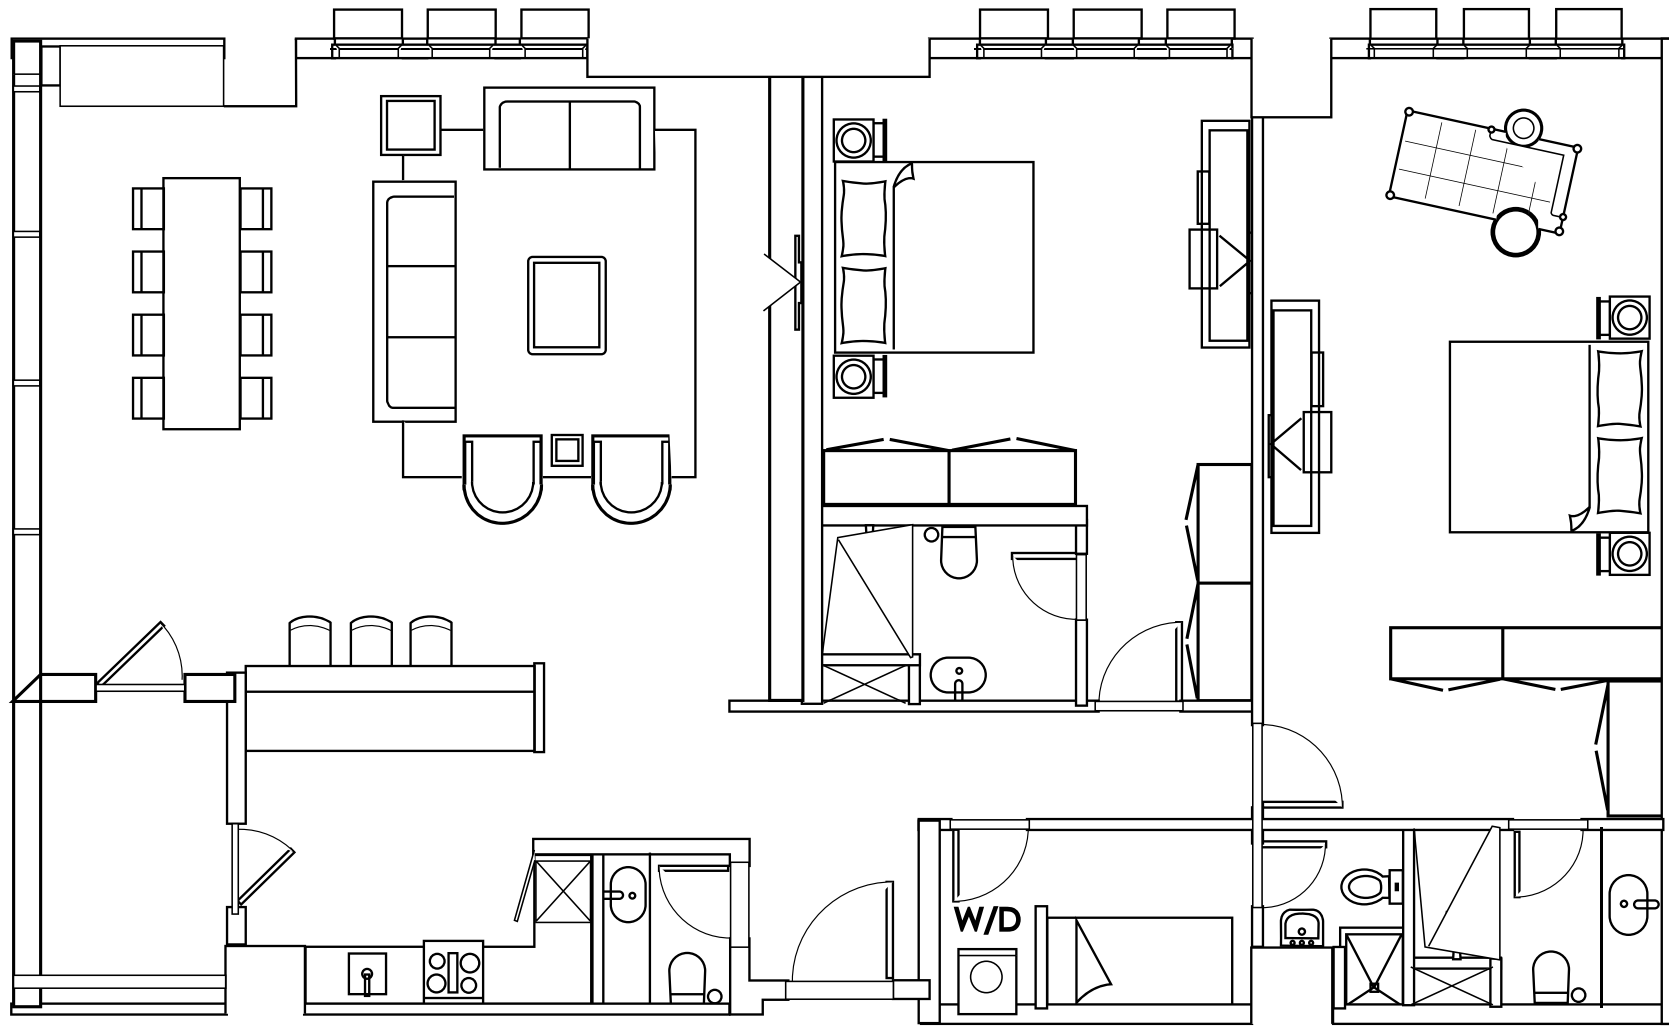

123.776 m²

2 BEDROOM APARTMENTS

شقة بغرفتين نوم

type 1

RAFAL Residence

رافال ريزيدنس

170.448 m²

2 BEDROOM APARTMENTS

شقة بغرفتين نوم

type 2

RAFAL Residence

رافال ريزيدنس

177.712 m² | 3 BEDROOM APARTMENTS | شقة بثلاث غرف نوم | type 1

265.157 m² | 3 BEDROOM APARTMENT | شقة بثلاث غرف نوم | type 2

326.135 m²

3 BEDROOM PENTHOUSE