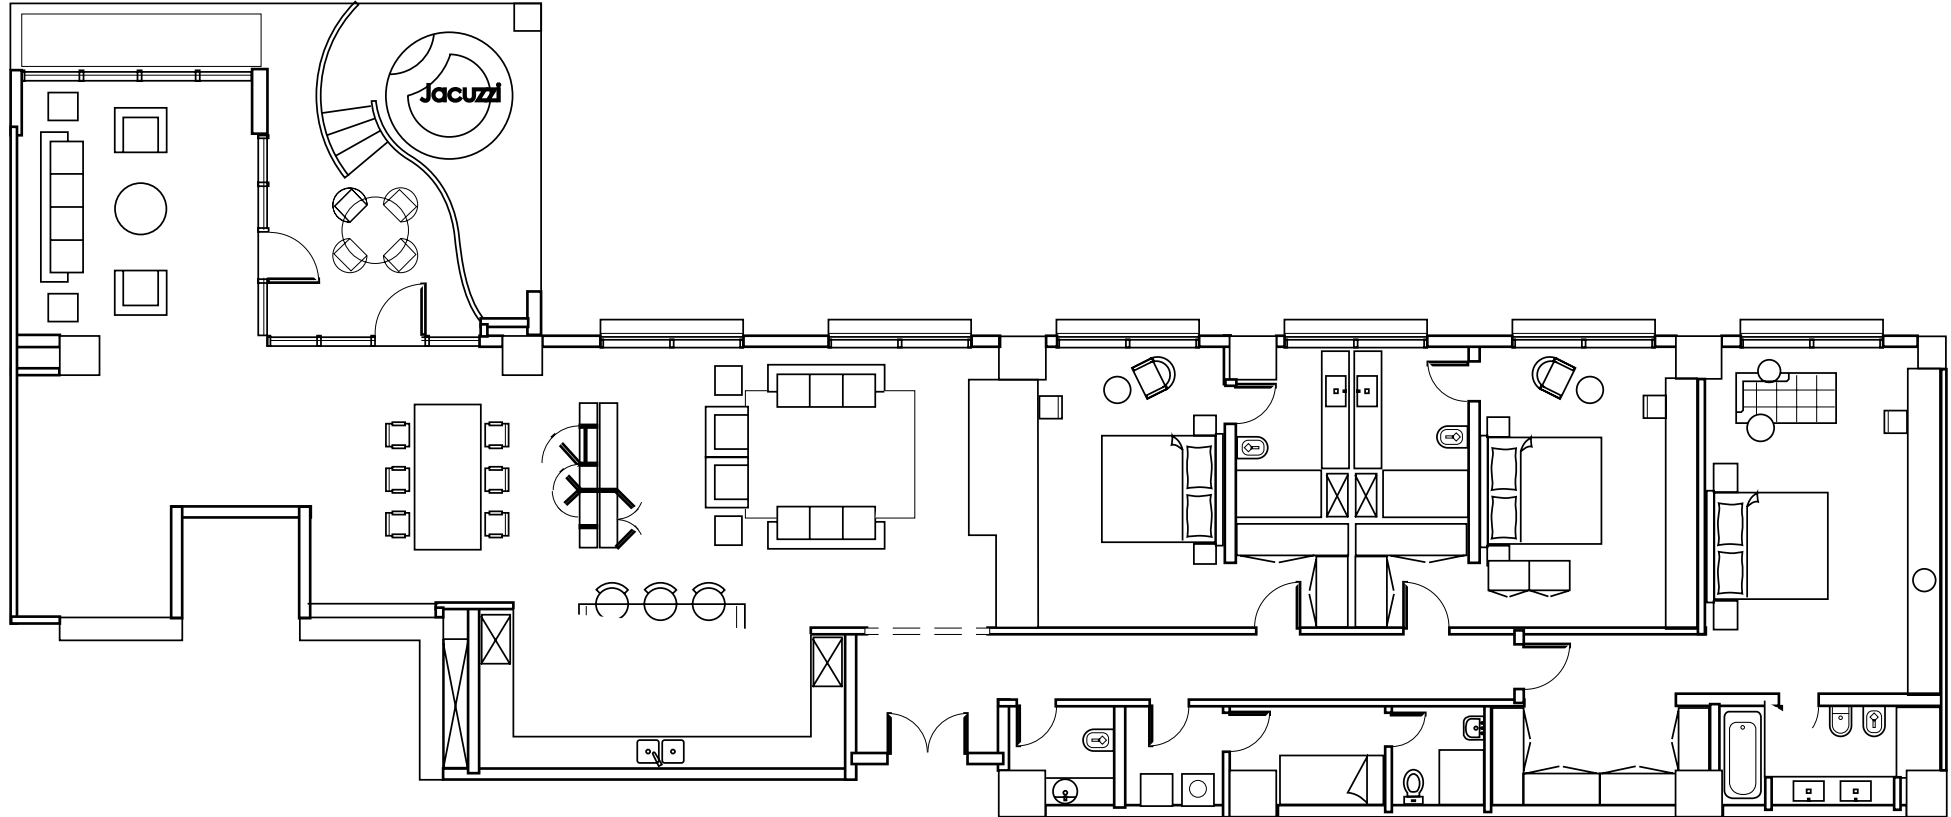

شقة بغرفتين نوم

type 2

RAFAL Residence

رافال ريزيدنس

177.712 m² | 3 BEDROOM APARTMENTS | شقة بثلاث غرف نوم | type 1

265.157 m² | 3 BEDROOM APARTMENT | شقة بثلاث غرف نوم | type 2

326.135 m²

3 BEDROOM PENTHOUSE